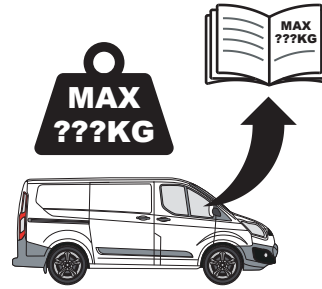

6

7

11Nm

1.

2.

3.

**ULTI Bar Trade**  
(Steel)

**MAX 60KG**