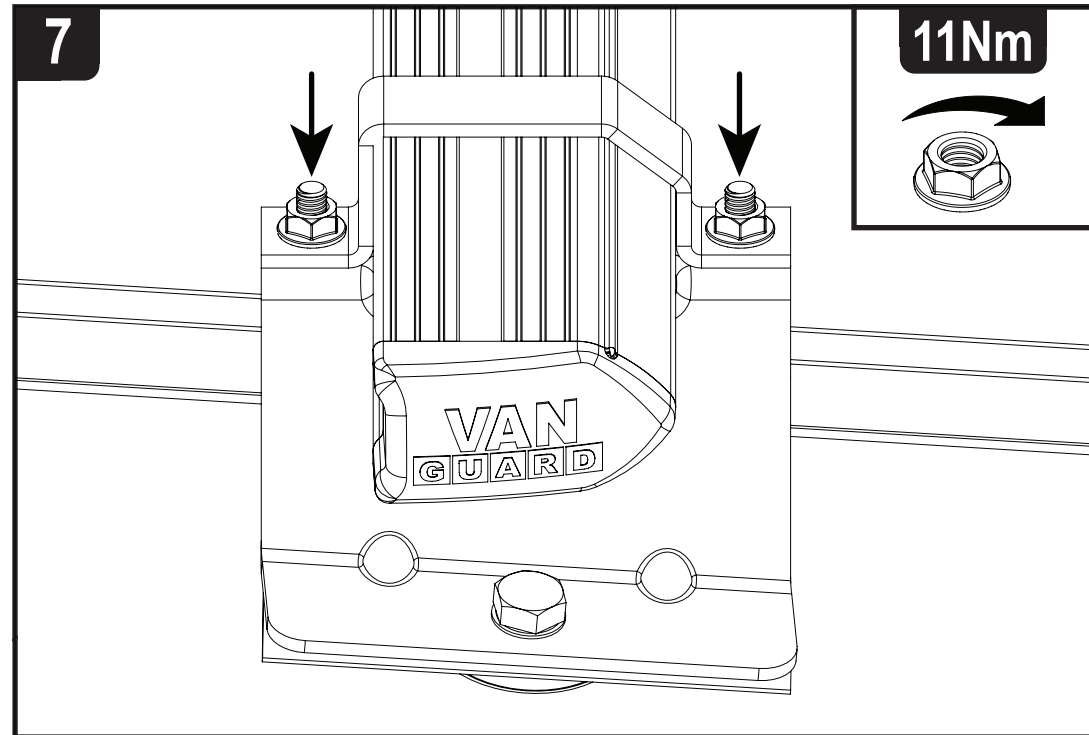

6

7

11Nm

1.

2.

3.

**ULTI Bar Trade**  
(Steel)

**MAX 60KG**